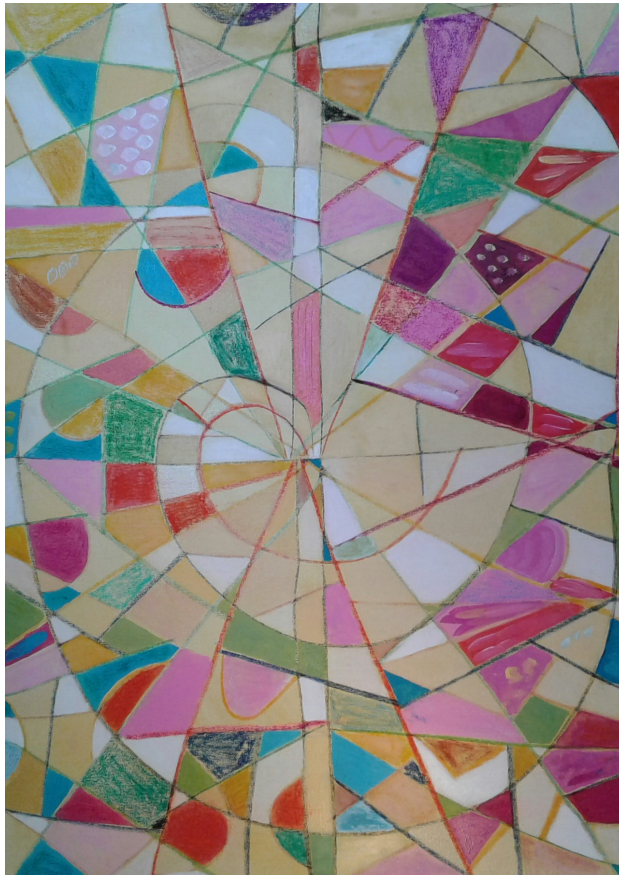

# Rathaus Wesseling

Zur Eröffnung der Ausstellung

„Kaleidoskop der Künste“  
Künstlerkreis-Vorgebirge e.V.

am Freitag, 10. Mai 2019, 19.30 Uhr,  
laden wir Sie und Ihre Freunde herzlich ein.

Begrüßung durch den  
Bürgermeister der Stadt Wesseling

## EINLADUNG

„Kaleidoskop der Künste“  
Künstlerkreis Vorgebirge e.V.

Ausstellungsdauer:  
13.05. bis 28.06.2019

Öffnungszeiten:

Montag, Donnerstag	7.30 - 16.00 Uhr
Dienstag	7.30 - 18.00 Uhr
Mittwoch, Freitag	7.30 - 12.30 Uhr